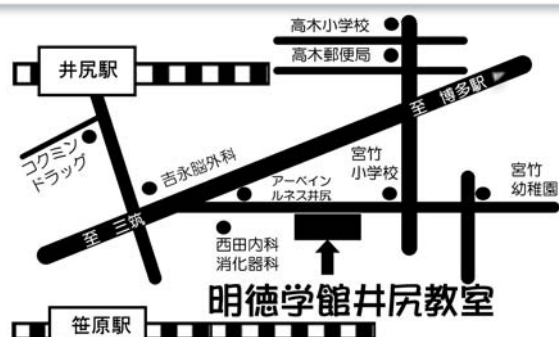

井尻教室	夏期講座 (20日間)																											
	7/26	27	28	29	30	31	8/1	2	3	4	5	6	7	8	9	10	11~15	16	17	18	19	20	21	22	23	24	25	26
	水	木	金	土	日	月	火	水	木	金	土	日	月	火	水	木	金~火	水	木	金	土	日	月	火	水	木	金	土
				休講								休講					休講				◎	休講						★
																					全員							中3

☆ 日程・時間は、表の中から自由に選択していただけます。☆ 日程表中の◎印は実力テスト、★は中3生の実力テストを指します。
☆ 通常授業の開始は、千鳥教室 8月21日(月)、井尻教室 8月31日(木)になります。☆ 受講内容のご相談にも応じております。

受講費用		
学年	指導回数	費用(税込)
小1~小6	10回	13,200円
中1・中2	20回	26,400円
中3・中受	30回	39,600円
高校生・浪人	20回	30,800円

◇千鳥教室時間割
A: 9:30~10:30 B:10:40~11:40
C:11:50~12:50 D:14:00~15:00
E:15:10~16:10 F:16:20~17:20
G:17:30~18:30 H:18:40~19:40
I:19:50~20:50
◇井尻教室時間割
A: 9:30~10:30 B:10:40~11:40
C:11:50~12:50 D:14:00~15:00
E:15:10~16:10 F:16:20~17:20
G:17:30~18:30 H:18:40~19:40
I:19:50~20:50

明德学館では、このような生徒さんを
大歓迎し、精一杯支援します。

- ☐ なかなか**成績が上がらない**
- ☐ **苦手**な科目がある
- ☐ 自分から**質問ができない**
- ☐ 勉強する**意欲が出ない**
- ☐ 塾に行ったけど**成績が伸びない**
- ☐ **基礎**がちゃんとできていない
- ☐ **内申点**をもっと上げたい
- ☐ 部活の関係で塾の**時間が合わない**
- ☐ **勉強のやり方**が分かっていない
- ☐ **遅い時間**からしか通えない

通常授業時間割

◆時間割

時間	月	火	水	木	金	土
17:30~18:30	A	A	A	A	A	A
18:40~19:40	B	B	B	B	B	B
19:50~20:50	C	C	C	C	C	C
21:00~22:00	D	D	D	D	D	D

※ 曜日・時間帯・教科・週回数は、すべて自由に設定できます。

◆月謝

	小1~6	中1・2	中3・中受	高1・2	高3
週1回	7,000	9,000	11,000	13,000	14,000
週2回	13,000	17,000	21,000	23,000	25,000
週3回	19,000	23,000	27,000	29,000	31,000
週4回	25,000	27,000	31,000	31,000	35,000

※ 1回60分授業、5教科より自由に選べます。(苦手科目の増回数もできます)
※ 上記月謝は、税込表記になっております。
※ 8月31日までに入塾の手続きをした方には、**入会金 12,000円**を半額にさせていただきます。

理解度優先夏期講座は、裏面をご覧ください。

井尻教室 092-572-2380
福岡市南区井尻2-15-15