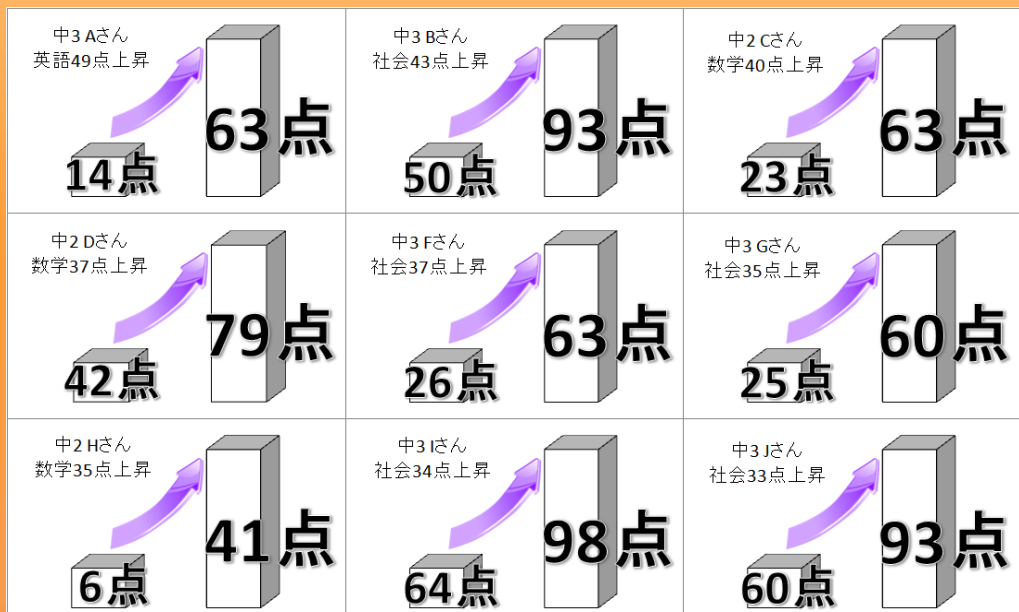

明德学館の夏期講座は 理解度最優先です

一つのテーマを徹底的に繰り返し「やればできる」
という自信を持って欲しいと願っています。

それを分かってもらうために
数学完成講座を開講します。

5日間**完成**講座 (各期3名限定)

数学ができるようになる大きな要素は、解き方を覚えることと、繰り返すことです。解き方を覚え込むまで徹底的に繰り返せば良いのです。

ところが、学習する範囲が広すぎると、あれもこれもやって、その結果、どれもが中途半端になってしまうのです。今回、明德学館では、テーマを決めて、5日間それを徹底的に繰り返します。一つのことができるようになると、自身が出てきます。「やればできるんだ!」ということが分かってもらえます。それが明德学館の大きな狙いです。

明德学館 職員一同

中学1年生 ~ 中学3年生 対象

◇ 期間・内容	◇ 時間帯 次の中から選択して下さい。
1期 7月26日スタート	A: 9:30~ B:10:40~ C:11:50~ D:14:00~
2期 8月7日スタート	E:15:10~ F:16:20~ G:17:30~ H:18:40~ I:19:50~
3期A 8月10日スタート	◇ 指導時間 1コマ60分です。
3期B 8月21日スタート	◇ 初めて明德学館をご利用の生徒さんに限ります。
◇ 費用 5日間で9,900円	◇ 3期Aは千鳥教室のみ、3期Bは井尻教室のみの設置となります。

次は、君が大幅に成績アップする番です。明德学館は努力する皆さんの期待に応え続けます。

個別指導
明德学館

井尻教室 092-572-2380
千鳥教室 092-943-0096